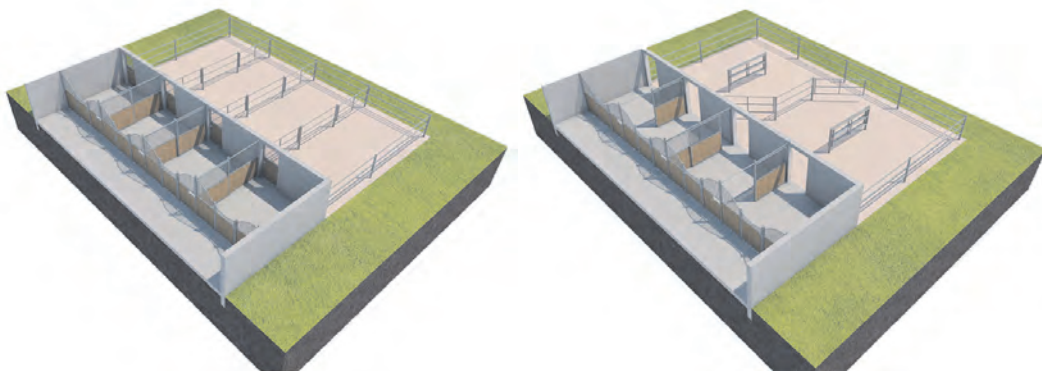

### Vario-System

Die «as pferdestall gmbh» installiert Boxeninnenabtrennungen und Paddockausenabtrennungen, die variabel unterteilbar sind.

Die Mittelwände können mit wenigen Handgriffen geöffnet und geschlossen werden. Aus isolierten Einzelboxen werden Laufställe, aus Einzelpaddocks Ausläufe für mehrere Pferde. «Der Pensionär entscheidet situativ, ob echter Sozialkontakt ermöglicht oder unterbunden werden soll. Als Stallbesitzer kann

**Vier Einzelboxen frei unterteilbar und individuell nutzbar.** Foto: pd